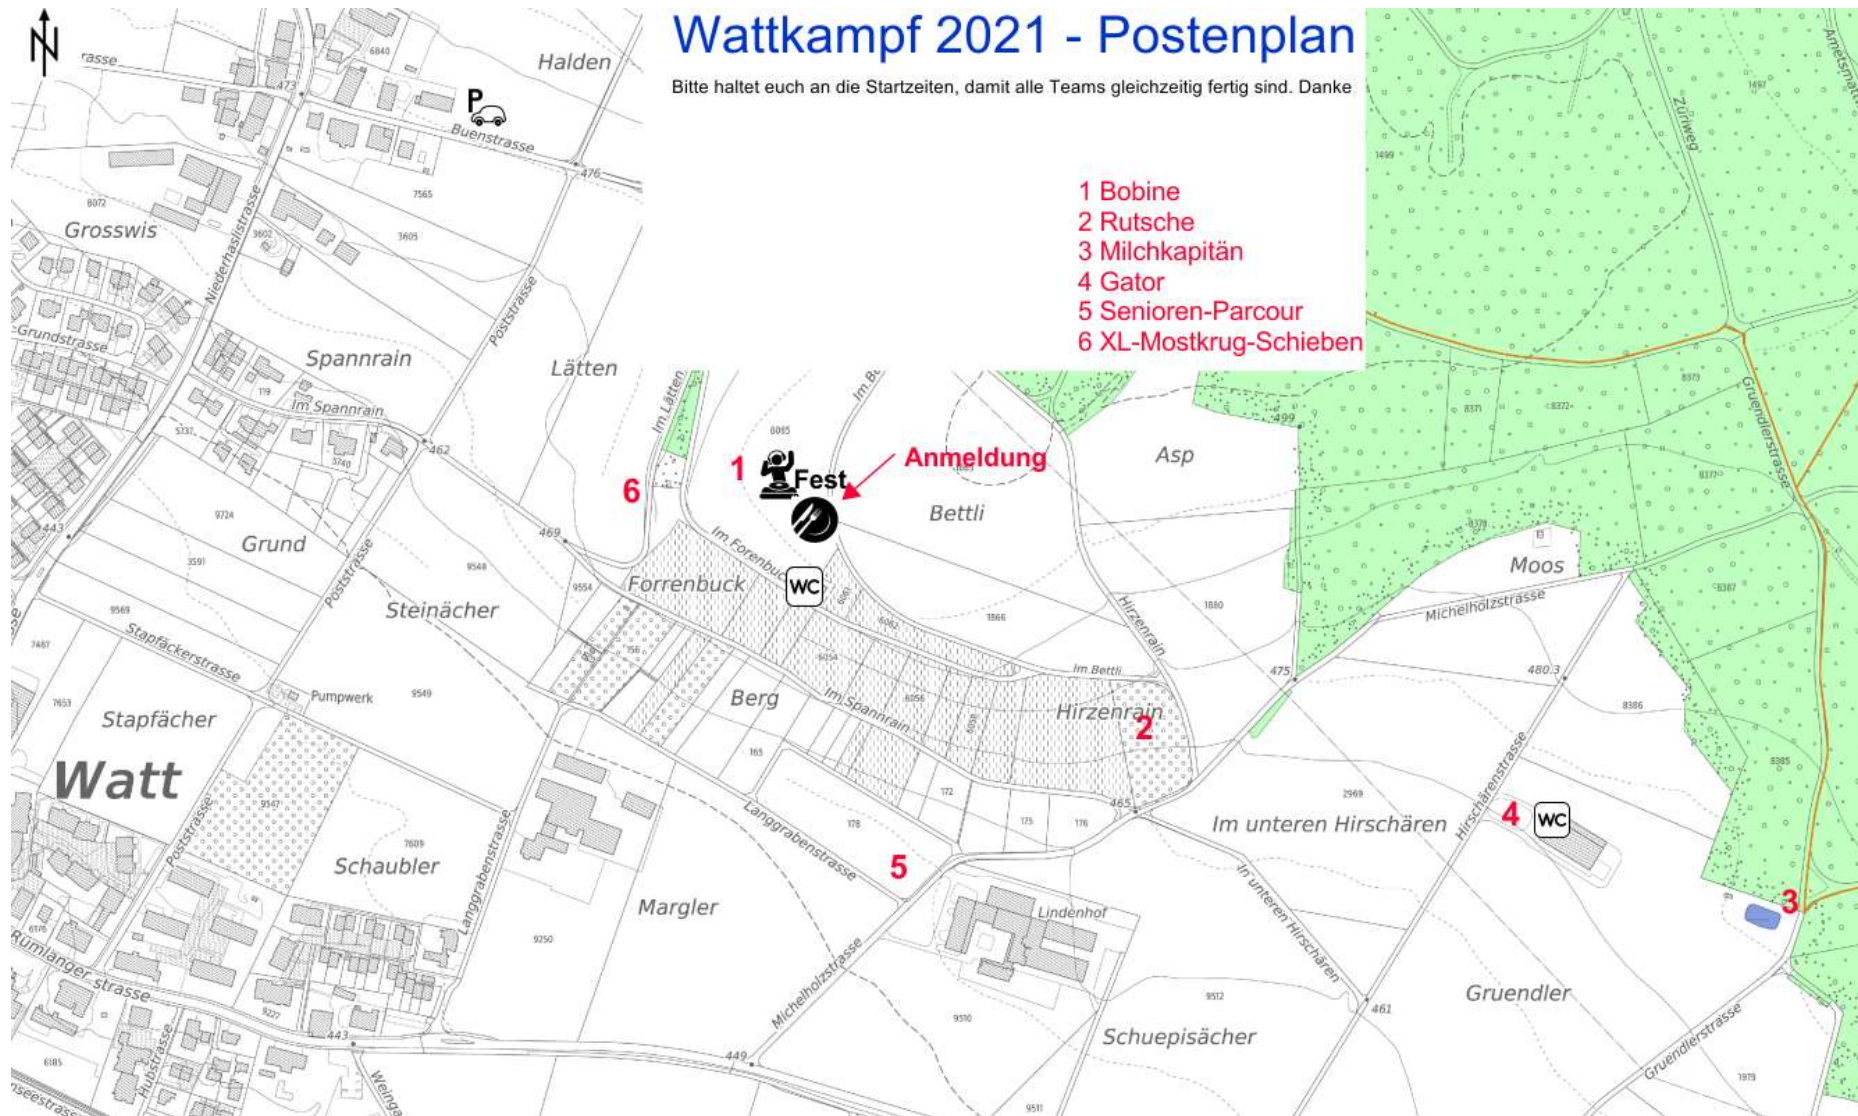

Wattkampf 2021 - Postenplan

Bitte haltet euch an die Startzeiten, damit alle Teams gleichzeitig fertig sind. Danke

- 1 Bobine
- 2 Rutsche
- 3 Milchkapitän
- 4 Gator
- 5 Senioren-Parcour
- 6 XL-Mostkrug-Schieben